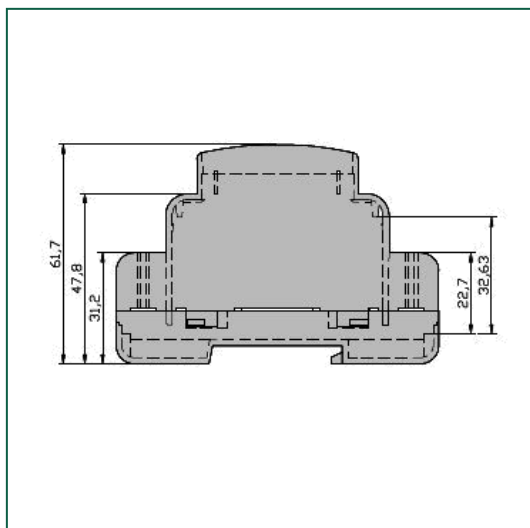

MR6/K

Contenitore modulare da 6 unità, H 53 mm, per montaggio su guida Omega DIN EN50022. Atto a contenere strumentazione analogica o digitale. La chiusura fra base e coperchio è a scatto. La zona d'interconnessione è fessurata e può essere aperta o chiusa con copri-morsetti. Si eseguono lavorazioni custom su qualsiasi lato (cave, fori, asole). Il materiale utilizzato è Blend PC/ABS, a richiesta, in classe UL94V0, in grigio RAL 7035. **Colori speciali a richiesta.**

MR6/K

*Modular Housing, 6 unit, H 53 mm, for mounting on Omega Rail acc. to DIN EN 50022. It is suitable to house analogue and digital instrumentation. Snap-in locking between base and cover. The interconnection area is slotted and can be open or covered with the relevant terminal covers. Custom drilling on any side (windows, holes, slots). Made in Blend PC/ABS, on request, in class UL94V0, in RAL7035 grey. **Special colours on request.***

Materiale material

BLEND PC/ABS

Colore colour

RAL7035 GREY

units	1	2	3	4	5	6	9	12
width	17.5	35	52.5	70	87.5	105	157.5	210

Dimensioni - Dimensions

Accessori - Accessoriess

6 KCL