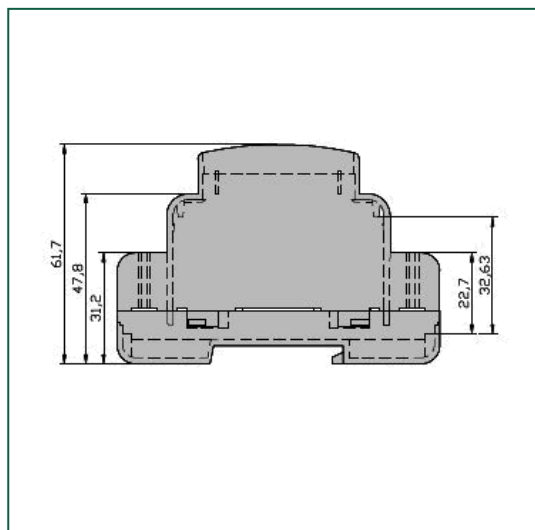

MR3/K

Contenitore modulare da 3 unità, H 53 mm, per montaggio su guida Omega DIN EN50022. Atto a contenere strumentazione analogica o digitale. La chiusura fra base e coperchio è a scatto. La zona d' interconnessione è fessurata e può essere aperta o chiusa con copri-morsetti. Si eseguono lavorazioni custom su qualsiasi lato (cave, fori, asole). Il materiale utilizzato è Blend PC/ABS, a richiesta in classe UL94V0, in grigio RAL 7035. **Colori speciali a richiesta.**

MR3/K

*Modular Housing, 3 unit, H 53 mm, for mounting on Omega Rail acc. to DIN EN 50022. It is suitable to house analogue and digital instrumentation. Snap-in locking between base and cover. The interconnection area is slotted and can be open or covered with the relevant terminal covers. Custom drilling on any side (windows, holes, slots). Made in Blend PC/ABS, on request in class UL94V0, in RAL7035 grey. **Special colours on request.***

Materiale material BLEND PC/ABS

Colore colour RAL7035 GREY

units	1	2	3	4	5	6	9	12
width	17.5	35	52.5	70	87.5	105	157.5	210

Dimensioni - Dimensions

Accessori - Accessories

3 KCL

3 KML

3 KEIB