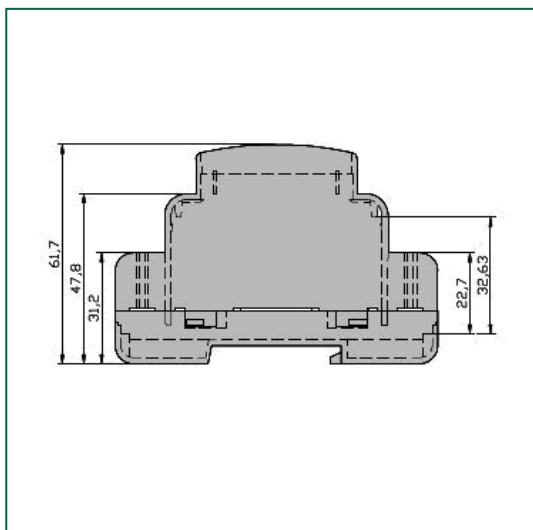

**MR5/K**

Contenitore modulare da 5 unità, H 53 mm, per montaggio su guida Omega DIN EN50022. Atto a contenere strumentazione analogica o digitale. La chiusura fra base e coperchio è a scatto. La zona d'interconnessione è fessurata e può essere aperta o chiusa con copri-morsetti. Si eseguono lavorazioni custom su qualsiasi lato (cave, fori, asole). Il materiale utilizzato è Blend PC/ABS, a richiesta, in classe UL94V0, in grigio RAL 7035. **Colori speciali a richiesta.**

MR5/K

*Modular Housing, 5 unit, H 53 mm, for mounting on Omega Rail acc. to DIN EN 50022. It is suitable to house analogue and digital instrumentation. Snap-in locking between base and cover. The interconnection area is slotted and can be open or covered with the relevant terminal covers. Custom drilling on any side (windows, holes, slots). Made in Blend PC/ABS, on request, in class UL94V0, in RAL7035 grey. **Special colours on request.***

Grigio-Grey

Rosso-Red

Neutro-Clear

**Materiale material****BLEND PC/ABS****Colore colour****RAL7035 GREY**

units	1	2	3	4	5	6	9	12
width	17.5	35	52.5	70	87.5	105	157.5	210

Dimensioni - Dimensions**Accessori - Accessories**