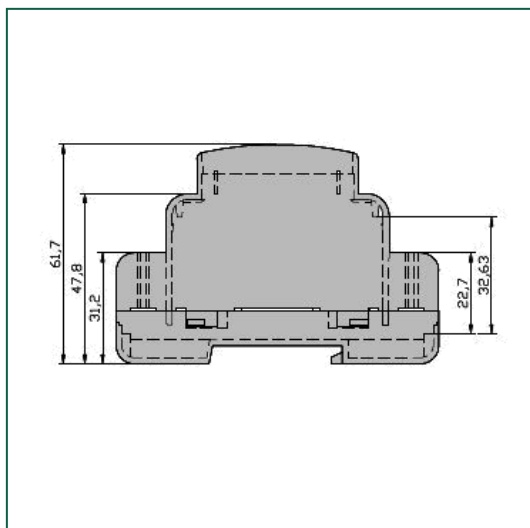

### MR4/K

Contenitore modulare da 4 unità, H 53 mm, per montaggio su guida Omega DIN EN50022. Atto a contenere strumentazione analogica o digitale. La chiusura fra base e coperchio è a scatto. La zona d'interconnessione è fessurata e può essere aperta o chiusa con copri-morsetti. Si eseguono lavorazioni custom su qualsiasi lato (cave, fori, asole). Il materiale utilizzato è Blend PC/ABS, a richiesta, in classe UL94V0, in grigio RAL 7035. **Colori speciali a richiesta.**

### MR4/K

*Modular Housing, 4 unit, H 53 mm, for mounting on Omega Rail acc. to DIN EN 50022. It is suitable to house analogue and digital instrumentation. Snap-in locking between base and cover. The interconnection area is slotted and can be open or covered with the relevant terminal covers. Custom drilling on any side (windows, holes, slots). Made in Blend PC/ABS, on request, in class UL94V0, in RAL7035 grey. **Special colours on request.***

**Materiale material**

**BLEND PC/ABS**

**Colore colour**

**RAL7035 GREY**

units	1	2	3	4	5	6	9	12
width	17.5	35	52.5	70	87.5	105	157.5	210

### Dimensioni - Dimensions